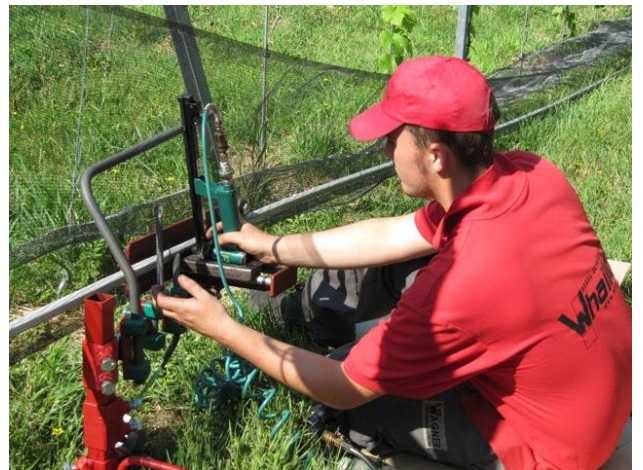

Whailex-Montage in Steillagen und Eigenmontage Stand 13.11.2015

Schnelle Netzmontage in Steillagen und Eigenmontage im Direktzug. Kräfteschonend da das ganze Material außerhalb der Rebzeile bereits komplettiert wird. Nur 1 – 2 Personen arbeiten im Weinberg. Alle anderen Arbeiten finden oberhalb des Weinbergs statt.

Der ideale Montagetrupp besteht aus 6 Personen. Netzausbringer, Klammerer, Plakettensetzer, 3 Personen welche die Rohre bestücken. **Sehr schnelle** und relativ sichere Ausbringung auch in Steillagen. Eigenmontage durch den Winzer ist nach Einarbeitung möglich. Ausbringmengen von 1.500 bis 2.500 Laufmeter sind pro Tag möglich.

Besonderer Vorteil in Steilhängen: Durch deutlich reduzierte Heftarbeiten, weniger Arbeitsstunden reduzierte Unfallgefahr.