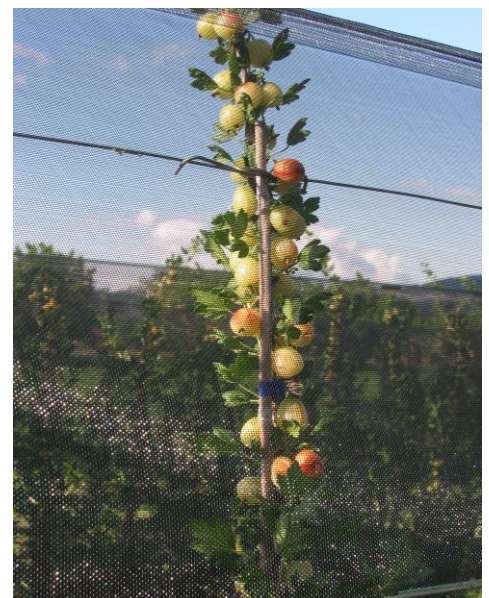

**Für Stachelbeeren, Heidelbeeren,
Johannisbeeren, Brombeeren etc.**

Beschattung
Hagelschutz
Vogelschutz

SCHUTZ-NETZ-SYSTEME
Whailex
WWW.WHAILEX.COM

- *einmalige Installation*
- *einfach und schnell in Schutzstellung bringen*
- *Schutz vor Sonnenbrand*
- *Schutz vor Hagelschlag*